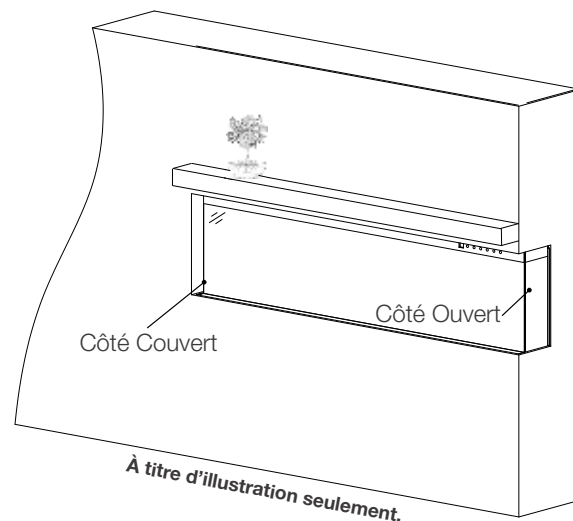

Three-Sided Viewing Installation

- Appliance is fully recessed into the wall with both sides open
- Front, left, **and** right side views

Two-Sided Viewing Installation

- Appliance is fully recessed into the wall with one side open
- Front view **and** left/right side view, depending on desired open/closed sides

Votre appareil est capable de trois configurations d'installations uniques: **trois côtés de visionnage, deux-côtés de visionnage, et un côté de visionnage.**

À titre d'illustration seulement.

Installation avec Trois Côtés de Visionnage

- Appareil est complètement encastré dans le mur avec les deux côtés ouverts
- Vue frontale, et vue des côtés gauche **et** droit

Installation avec Deux Côtés de Visionnage

- Appareil est complètement encastré dans le mur avec un côté ouvert
- Vue frontale **et** vue de côté gauche/droit, en fonction des côtés ouverts/couverts désirés

À titre d'illustration seulement.

À titre d'illustration seulement.

Installation avec Un Côté de Visionnage

- Appareil est complètement encastré dans le mur
- Vue frontale **seulement**
- Vues des côtés gauche et droit sont couverts