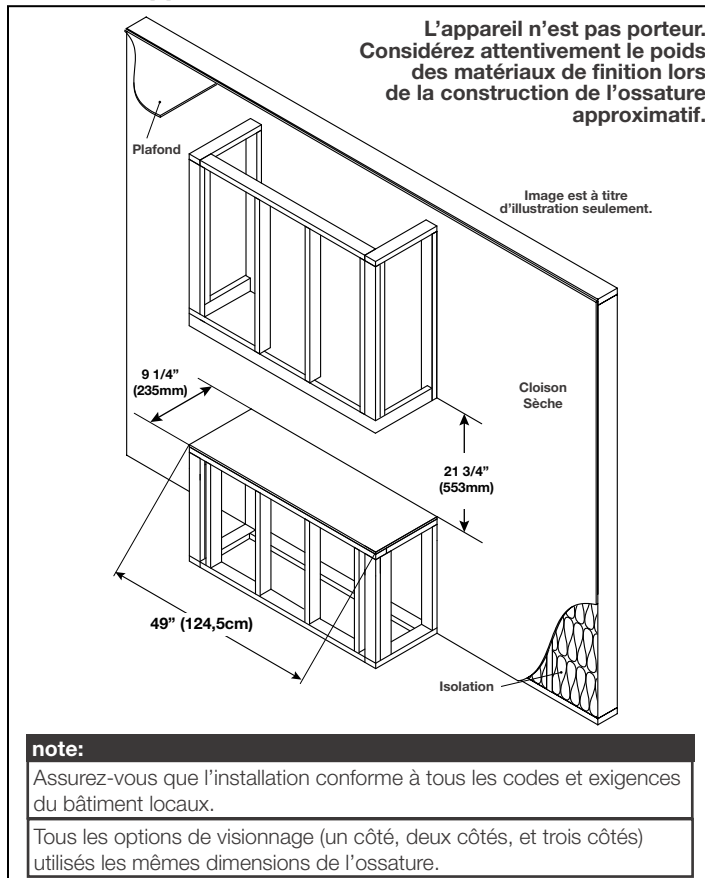

Ossature Approximatif