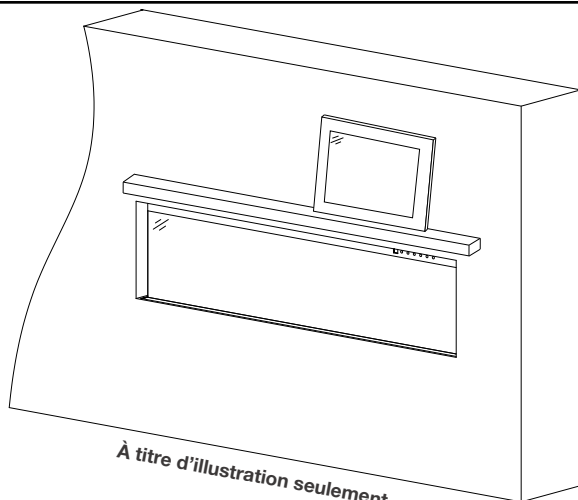

Three-Sided Viewing Installation

- Appliance is fully recessed into the wall with both sides open
- Front, left, **and** right side views

Two-Sided Viewing Installation

- Appliance is fully recessed into the wall with one side open
- Front view **and** left/right side view, depending on desired open/closed sides

Votre appareil est capable de trois configurations d'installations uniques: **trois côtés de visionnage, deux-côtés de visionnage, et un côté de visionnage.**

À titre d'illustration seulement.

Installation avec Trois Côtés de Visionnage

- Appareil est complètement encastré dans le mur avec les deux côtés ouverts
- Vue frontale, et vue des côtés gauche **et** droit

Installation avec Deux Côtés de Visionnage

- Appareil est complètement encastré dans le mur avec un côté ouvert
- Vue frontale **et** vue de côté gauche/droit, en fonction des côtés ouverts/couverts désirés

À titre d'illustration seulement.

À titre d'illustration seulement.

Installation avec Un Côté de Visionnage

- Appareil est complètement encastré dans le mur
- Vue frontale **seulement**
- Vues des côtés gauche et droit sont couverts